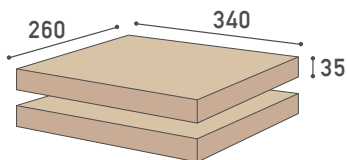

タジマメールボックスの機能と特長

POINT.1 大型郵便に対応します

●単位:mm

インターネット通販等の広がり郵便物のサイズが大型化しています。日本郵便規格寸法の郵便物が投函できる大型郵便受箱が登場しました。

大型郵便

JP日本郵便規格寸法
340mm×260mm×35mm

MX-68-3

対応機種/参照ページ

●GMX-1	P005
●MX-8e	P045
●MX-11e・12e・13e・14e	P047
●MX-20e	P059
●MX-68	P061
●MX-92FF	P065
●MX-46	P087
●MX-63F・FY	P089
●MX-92FB	P097・099

POINT.2 防犯性に配慮しています

建築環境の変化により、限られたメールコーナーのスペースにできるだけ多くの台数が設置できるよう郵便受箱の小型化が進む一方、インターネット通販の影響で郵便物のサイズは大型化しています。これにより投入口から手を入れて郵便物を盗られる可能性が増大しました。このような犯罪を防ぐため投入口から手を入れて郵便物を簡単に抜き取れないよう対策が施された商品がラインアップされています。