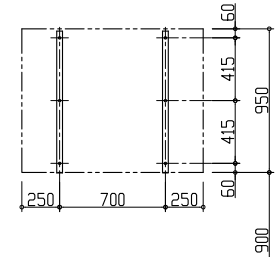

脚付タイプ

壁付タイプ

アンカーピッチ図

標準仕様	
本体	ステンレス 1.2t ヘアライン仕上 H950mm×W1200mm×D75
掲示板	耐水ベニヤ 樹脂シート張り
ガラス戸	強化ガラス4t 左右どちらでも引き出し可能
錠前	オリジナル錠 (ネジ込みストッパー)
掲示スペース	H876mm×W1130mm

田島メタルワーク株式会社

製品名
PC5

製図	設計	照査	縮尺	製図年月日	図番
			(1 /)		