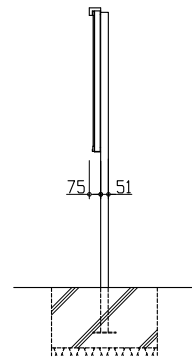

脚付タイプ

壁付タイプ

アンカーピッチ図

標準仕様	
本体	ステンレス 1.2t ヘアライン仕上 H950mm×W1200mm×D75
掲示板	耐水ベニヤ 樹脂シート張り
ガラス戸	強化ガラス4t 左右どちらでも引き出し可能
錠前	オリジナル錠 (ネジ込みストッパー)
掲示スペース	H876mm×W1130mm

田島メタルワーク株式会社

製品名
PC5

製図	設計	照査	縮尺	製図年月日	図番
			(1 /)		