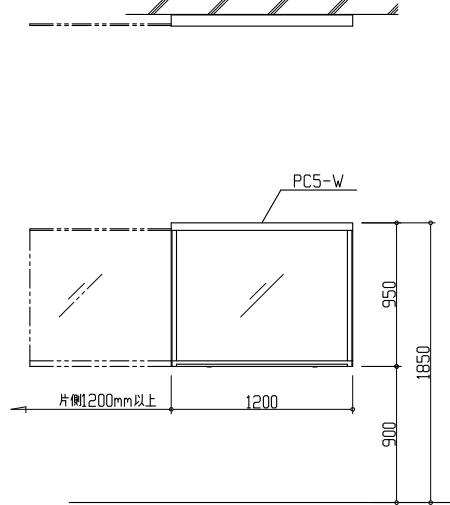

脚付タイプ

壁付タイプ

アンカーピッチ図

標準仕様	
本体	ステンレス 1.2t ヘアライン仕上 H950mm×W1200mm×D75
掲示板	耐水ベニヤ 樹脂シート張り
ガラス戸	強化ガラス4t 左右どちらでも引き出し可能
錠前	オリジナル錠 (ネジ込みストッパー)
掲示スペース	H876mm×W1130mm

田島メタルワーク株式会社

製品名
PC5

製図	設計	照査	縮尺	製図年月日	図番
			(1 /)		