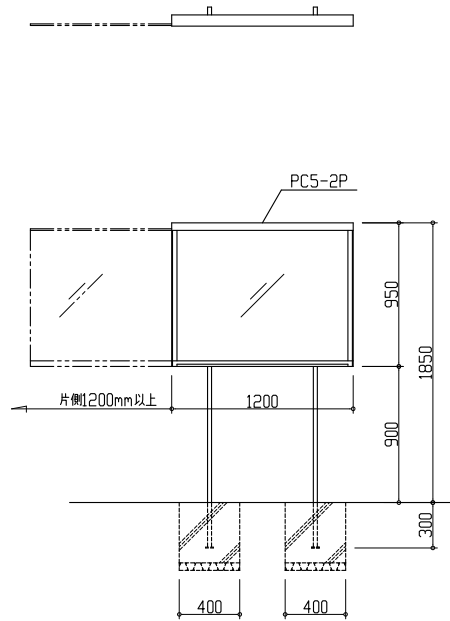

脚付タイプ

壁付タイプ

アンカーピッチ図

標準仕様	
本体	ステンレス 1.2t ヘアライン仕上 H950mm×W1200mm×D75
掲示板	耐水ベニヤ 樹脂シート張り
ガラス戸	強化ガラス4t 左右どちらでも引き出し可能
錠前	オリジナル錠 (ネジ込みストッパー)
掲示スペース	H876mm×W1130mm

田島メタルワーク株式会社

製品名
PC5

製図	設計	照査	縮尺	製図年月日	図番
			(1 /)		