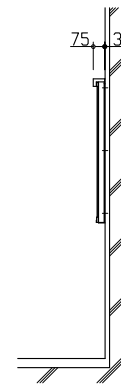

脚付タイプ

壁付タイプ

アンカーピッチ図

標準仕様	
本体	ステンレス 1.2t ヘアライン仕上 H950mm×W1200mm×D75
掲示板	耐水ベニヤ 樹脂シート張り
ガラス戸	強化ガラス4t 左右どちらでも引き出し可能
錠前	オリジナル錠 (ネジ込みストッパー)
掲示スペース	H876mm×W1130mm

田島メタルワーク株式会社

製品名
PC5

製図	設計	照査	縮尺	製図年月日	図番
			(1 /)		