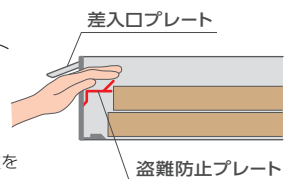

### 錠前の種類

使用目的に合わせて選択できます

標準

myナンバー錠  
解錠番号可変機構付

オプション

ラッチロック  
南京錠で施錠

オプション

シリンダー錠  
鍵で施錠

### 盗難防止プレート

郵便物の投入方法は、差入ロプレートを持ち上げるタイプです。盗難防止プレートとの組み合わせにより盗難を防止します。

※手の大きさには個人差があり、盗難を完全に防止するものではありません。