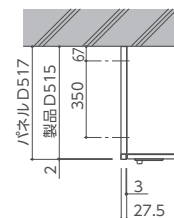

(受注生産品) 仕様: ステンレス 0.8t ヘアライン仕上 クリア焼付塗装

●単位: mm

GXC

GX-DW

GXE

FX-UF