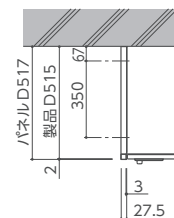

(受注生産品) 仕様: ステンレス 0.8t ヘアライン仕上 クリア焼付塗装

●単位: mm

GXC

GX-DW

GXE

FX-UF