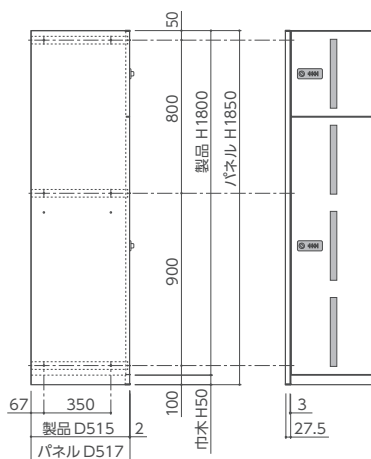

(受注生産品) 仕様: ステンレス 0.8t ヘアライン仕上 クリア焼付塗装

●単位: mm

GXC

GX-DW

GXE

FX-UF