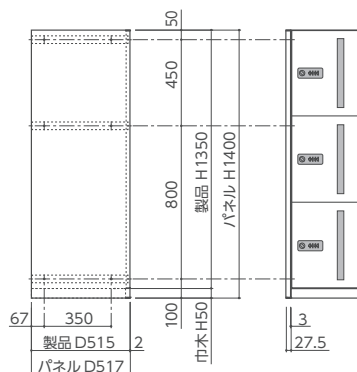

(受注生産品) 仕様: ステンレス 0.8t ヘアライン仕上 クリア焼付塗装

●単位: mm

GXC

GX-DW

GXE

FX-UF