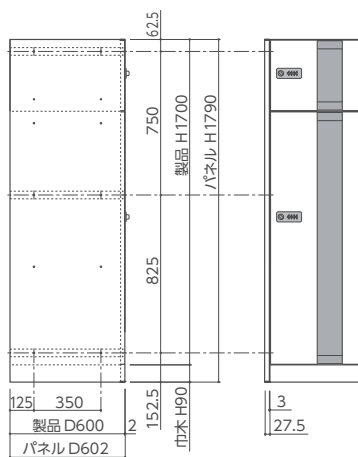

(受注生産品) 仕様: ステンレス 0.8t ヘアライン仕上 クリア焼付塗装

●単位: mm

GXC

GX-DW

GXE

FX-UF