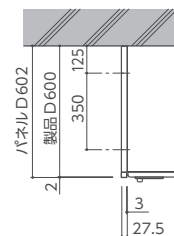

(受注生産品) 仕様: ステンレス 0.8t ヘアライン仕上 クリア焼付塗装

●単位: mm

GXC

GX-DW

GXE

FX-UF