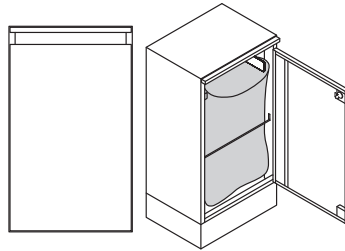

●クリーンボックス (GX36-60C) 不要チラシ入専用

入居者の方ならどなたでもご利用いただける、不要チラシ入れです。本体上部のスリットから不要なチラシ類を投入してください。一般のゴミは投入しないでください。